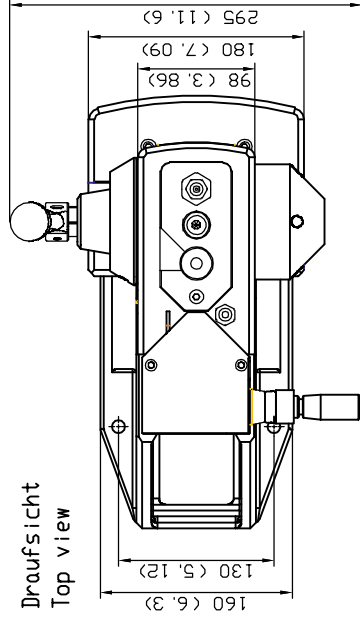

# ManualPress 305 Arbeitshöhe 60-270mm ManualPress 305 working height 60-270mm

## Maßblatt / Dimensions

Frontansicht  
Front view

Seitenansicht  
Side view

Ausschnitt  
Detail A

Ausschnitt  
Detail Z

Draufsicht  
Top view

Dimensions in paranthesis valid for US-versions only.  
 10H9 (, 394 +, 0016-, 000 )  
 20H7 (, 787 +, 0008-, 000 )  
 6H7 (, 236 +, 0012-, 000 )  
 3E7 (, 118 +, 00055+, 00094)