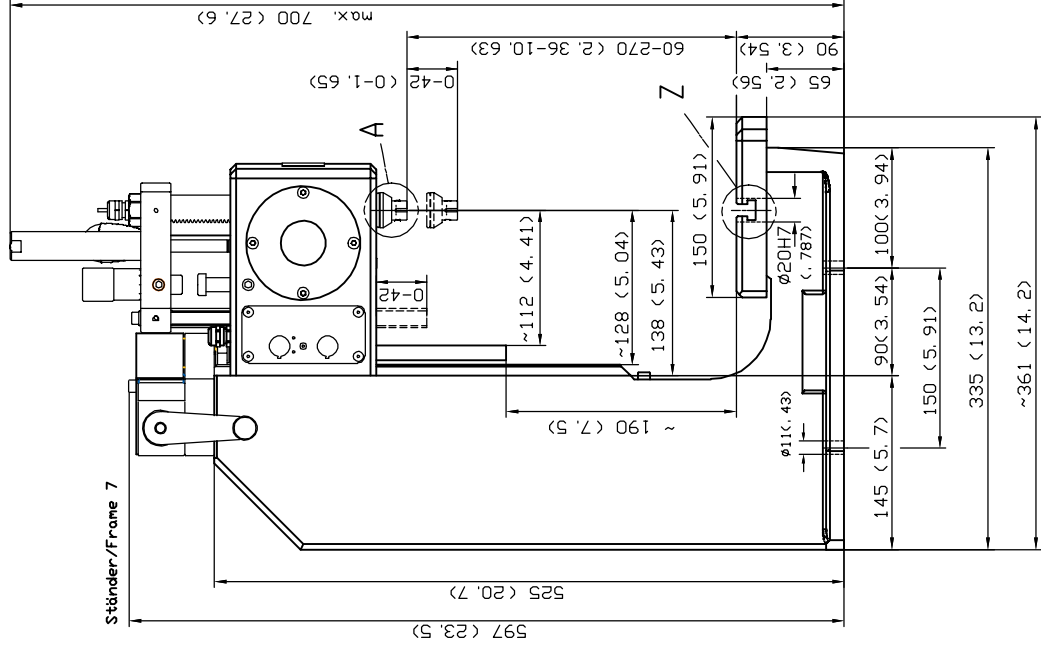

# ManualPress 305 Arbeitshöhe 60-270mm ManualPress 305 working height 60-270mm

## Maßblatt / Dimensions

Frontansicht  
Front view

Seitenansicht  
Side view

Ausschnitt  
Detail A

Ausschnitt  
Detail Z

Draufsicht  
Top view

Dimensions in paranthesis valid for US-versions only.  
 10H9 (, 394 +, 0016-, 000 )  
 20H7 (, 787 +, 0008-, 000 )  
 6H7 (, 236 +, 0012-, 000 )  
 3E7 (, 118 +, 00055+, 00094)