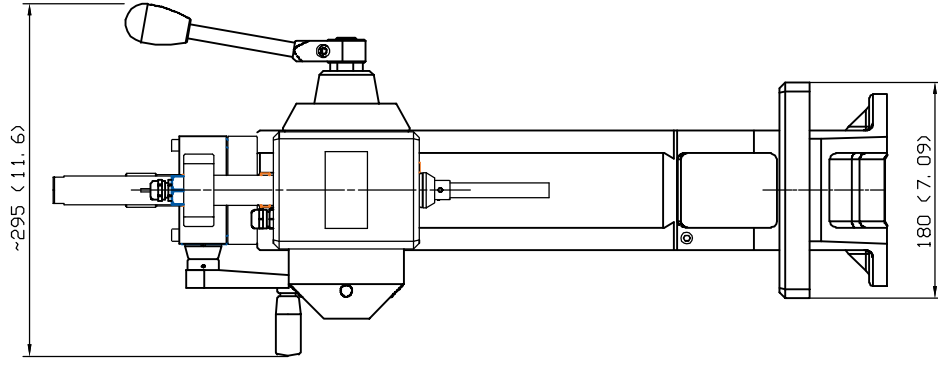

# ManualPress 305 Arbeitshöhe 60-270mm ManualPress 305 working height 60-270mm

## Maßblatt / Dimensions

Frontansicht  
Front view

Seitenansicht  
Side view

Ausschnitt  
Detail A

Ausschnitt  
Detail Z

Draufsicht  
Top view

Dimensions in paranthesis valid for US-versions only.  
 10H9 (, 394 +, 0016-, 000 )  
 20H7 (, 787 +, 0008-, 000 )  
 6H7 (, 236 +, 0012-, 000 )  
 3E7 (, 118 +, 00055+, 00094)