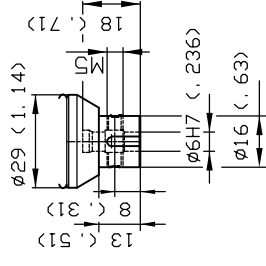

# ManualPress 305 Arbeitshöhe 60-270mm ManualPress 305 working height 60-270mm

## Maßblatt / Dimensions

Frontansicht  
Front view

Seitenansicht  
Side view

Ausschnitt  
Detail A

Ausschnitt  
Detail Z

Draufsicht  
Top view

Dimensions in paranthesis valid for US-versions only.  
 10H9 (, 394 +, 0016-, 000 )  
 20H7 (, 787 +, 0008-, 000 )  
 6H7 (, 236 +, 0012-, 000 )  
 3E7 (, 118 +, 00055+, 00094)