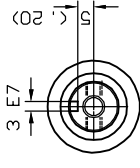

# ManualPress 305 Arbeitshöhe 60-270mm ManualPress 305 working height 60-270mm

## Maßblatt / Dimensions

Frontansicht  
Front view

Seitenansicht  
Side view

Ausschnitt  
Detail A

Ausschnitt  
Detail Z

Draufsicht  
Top view

Dimensions in paranthesis valid for US-versions only.  
 10H9 (, 394 +, 0016-, 000 )  
 20H7 (, 787 +, 0008-, 000 )  
 6H7 (, 236 +, 0012-, 000 )  
 3E7 (, 118 +, 00055+, 00094)